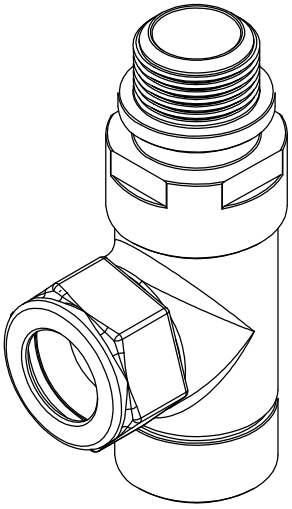

VERSIONE IDRAULICA - HYDRAULIC VERSION - VERSION HYDRAULIQUE

Altezza mm. Heigt mm. Heuteur mm.	Larghezza mm. Width mm. Largeur mm.	Potenza Watt ΔT 50° Power Watt ΔT 50° Puissance Watt ΔT 50°	Contenuto H2O Contents H2O Contenu H2O	Peso Weight Poids
700	700	380	0.8	13
800	800	500	0.9	15
900	900	650	1.0	18

VERSIONE ELETTRICA - ELECTRIC VERSION - VERSION ELECTRIQUE

Altezza mm. Heigt mm. Heuteur mm.	Larghezza mm. Width mm. Largeur mm.	Potenza Watt Power Watt Puissance Watt	Peso Weight Poids
700	700	380	13
800	800	500	15
900	900	650	18

1000

D	A	B	C	E
1/2"	41	32	26	24X19