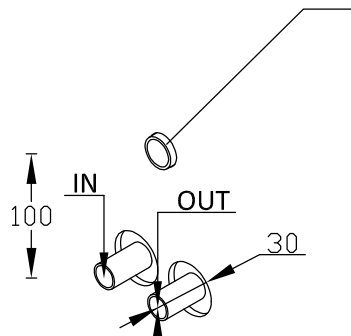

VERSIONE IDRAULICA - HYDRAULIC VERSION - VERSION HYDRAULIQUE

Altezza mm. Heigt mm. Heuteur mm.	Larghezza mm. Width mm. Largeur mm.	Potenza Watt ΔT 50° Power Watt ΔT 50° Puissance Watt ΔT 50°	Contenuto H2O Contents H2O Contenu H2O	Peso Weight Poids
700	700	380	0.8	13
800	800	500	0.9	15
900	900	650	1.0	18

VERSIONE ELETTRICA - ELECTRIC VERSION - VERSION ELECTRIQUE

Altezza mm. Heigt mm. Heuteur mm.	Larghezza mm. Width mm. Largeur mm.	Potenza Watt Power Watt Puissance Watt	Peso Weight Poids
700	700	380	13
800	800	500	15
900	900	650	18

1000

D	A	B	C	E
1/2"	41	32	26	24X19