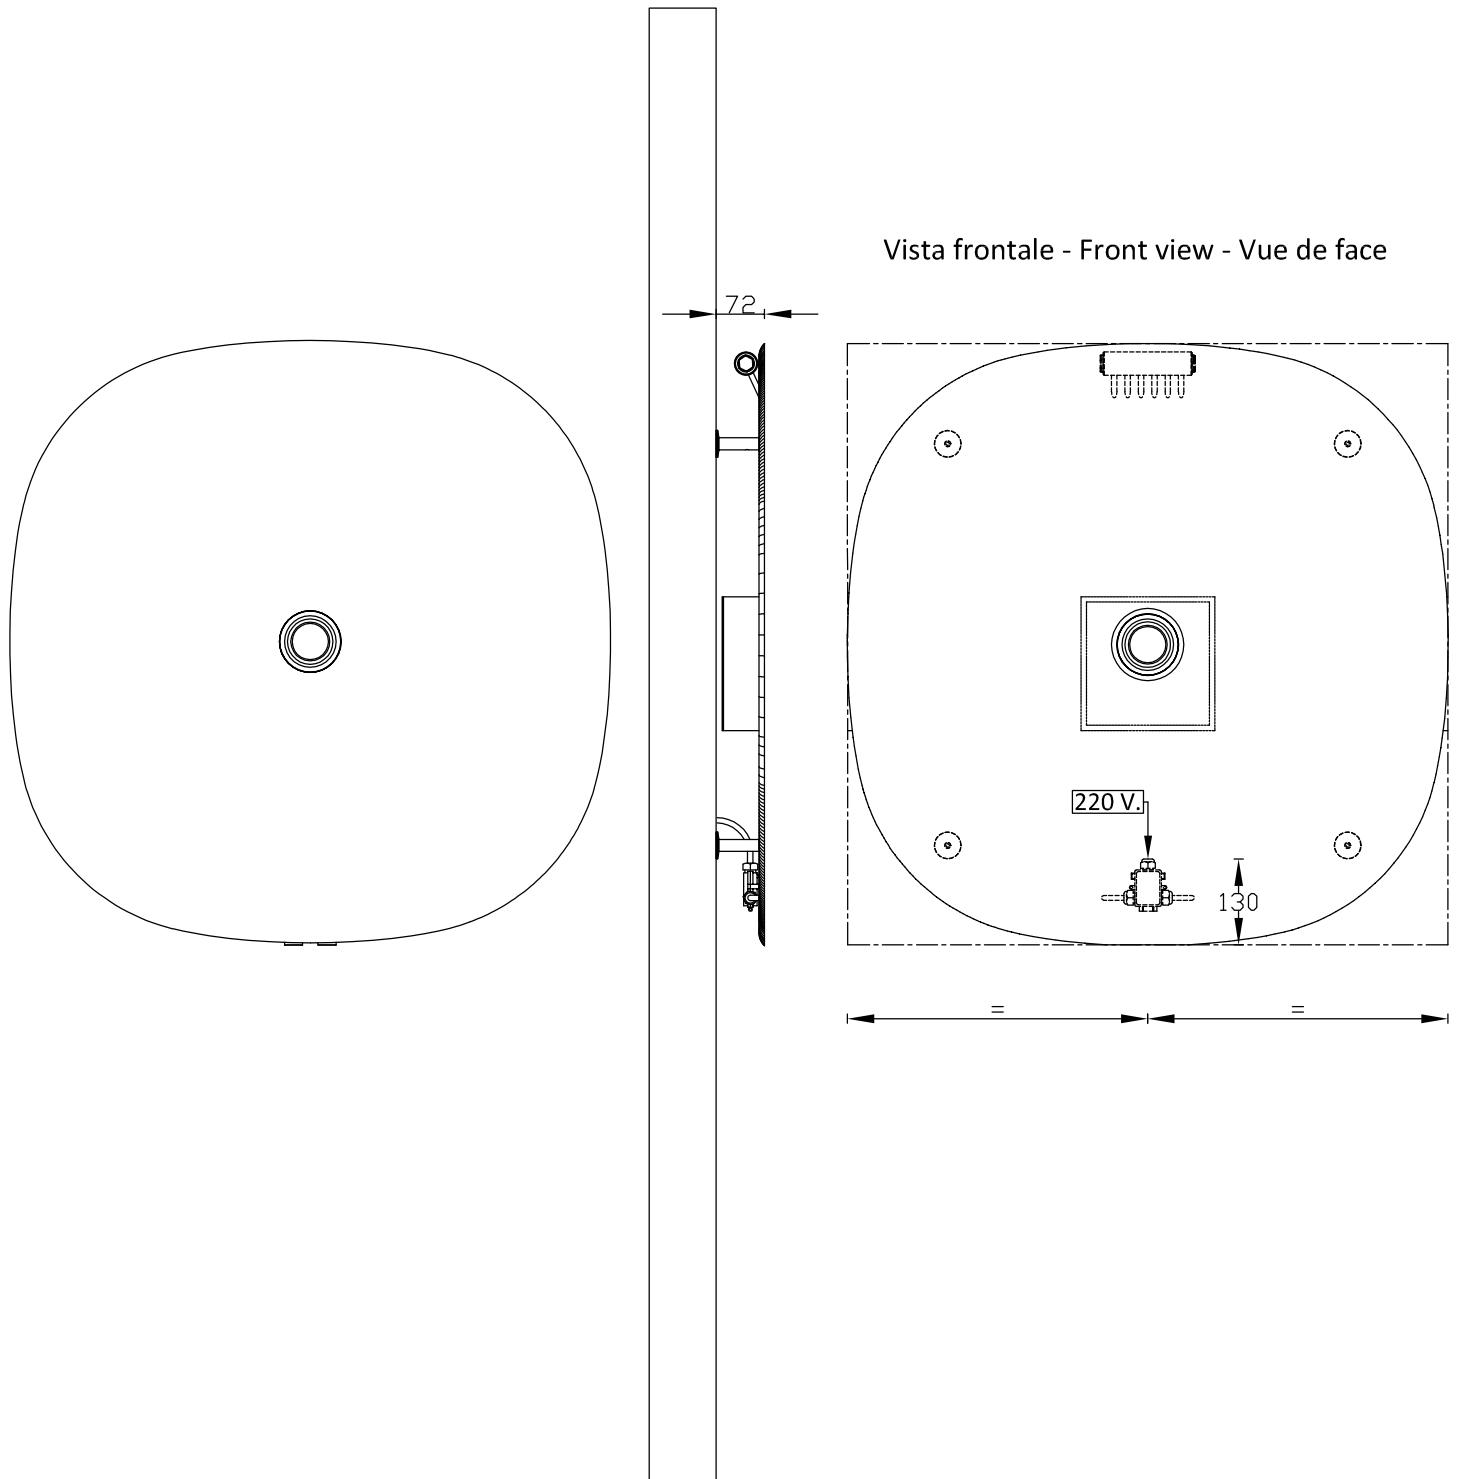

VERSIONE IDRAULICA - HYDRAULIC VERSION - VERSION HYDRAULIQUE

Altezza mm. Heigt mm. Heuteur mm.	Larghezza mm. Width mm. Largeur mm.	Potenza Watt ΔT 50° Power Watt ΔT 50° Puissance Watt ΔT 50°	Contenuto H2O Contents H2O Contenu H2O	Peso Weight Poids
700	700	380	0.8	13
800	800	500	0.9	15
900	900	650	1.0	18

VERSIONE ELETTRICA - ELECTRIC VERSION - VERSION ELECTRIQUE

Altezza mm. Heigt mm. Heuteur mm.	Larghezza mm. Width mm. Largeur mm.	Potenza Watt Power Watt Puissance Watt	Peso Weight Poids
700	700	380	13
800	800	500	15
900	900	650	18

1000

D	A	B	C	E
1/2"	41	32	26	24X19