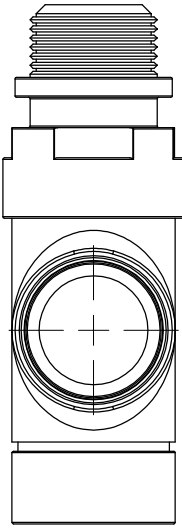

VERSIONE IDRAULICA - HYDRAULIC VERSION - VERSION HYDRAULIQUE

Altezza mm. Heigt mm. Heuteur mm.	Larghezza mm. Width mm. Largeur mm.	Potenza Watt ΔT 50° Power Watt ΔT 50° Puissance Watt ΔT 50°	Contenuto H2O Contents H2O Contenu H2O	Peso Weight Poids
700	700	380	0.8	13
800	800	500	0.9	15
900	900	650	1.0	18

VERSIONE ELETTRICA - ELECTRIC VERSION - VERSION ELECTRIQUE

Altezza mm. Heigt mm. Heuteur mm.	Larghezza mm. Width mm. Largeur mm.	Potenza Watt Power Watt Puissance Watt	Peso Weight Poids
700	700	380	13
800	800	500	15
900	900	650	18

1000

D	A	B	C	E
1/2"	41	32	26	24X19