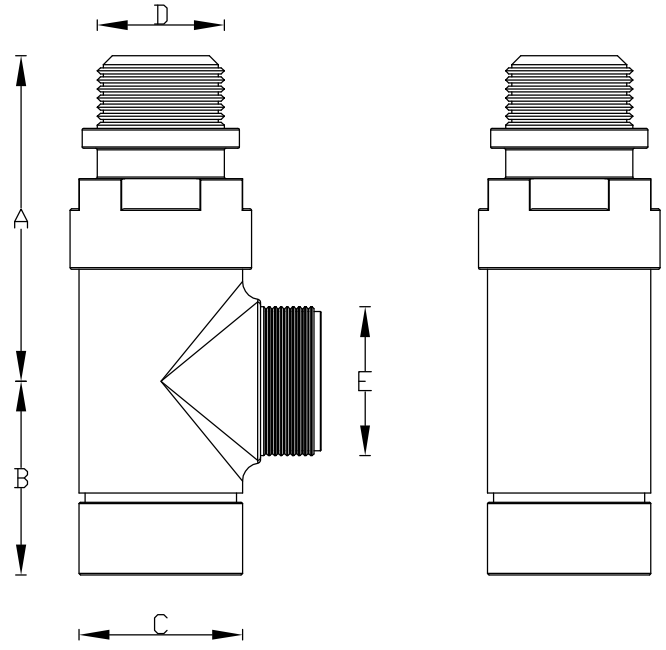

VERSIONE IDRAULICA - HYDRAULIC VERSION - VERSION HYDRAULIQUE

Altezza mm. Heigt mm. Heuteur mm.	Larghezza mm. Width mm. Largeur mm.	Potenza Watt ΔT 50° Power Watt ΔT 50° Puissance Watt ΔT 50°	Contenuto H2O Contents H2O Contenu H2O	Peso Weight Poids
700	700	380	0.8	13
800	800	500	0.9	15
900	900	650	1.0	18

VERSIONE ELETTRICA - ELECTRIC VERSION - VERSION ELECTRIQUE

Altezza mm. Heigt mm. Heuteur mm.	Larghezza mm. Width mm. Largeur mm.	Potenza Watt Power Watt Puissance Watt	Peso Weight Poids
700	700	380	13
800	800	500	15
900	900	650	18

1000

D	A	B	C	E
1/2"	41	32	26	24X19