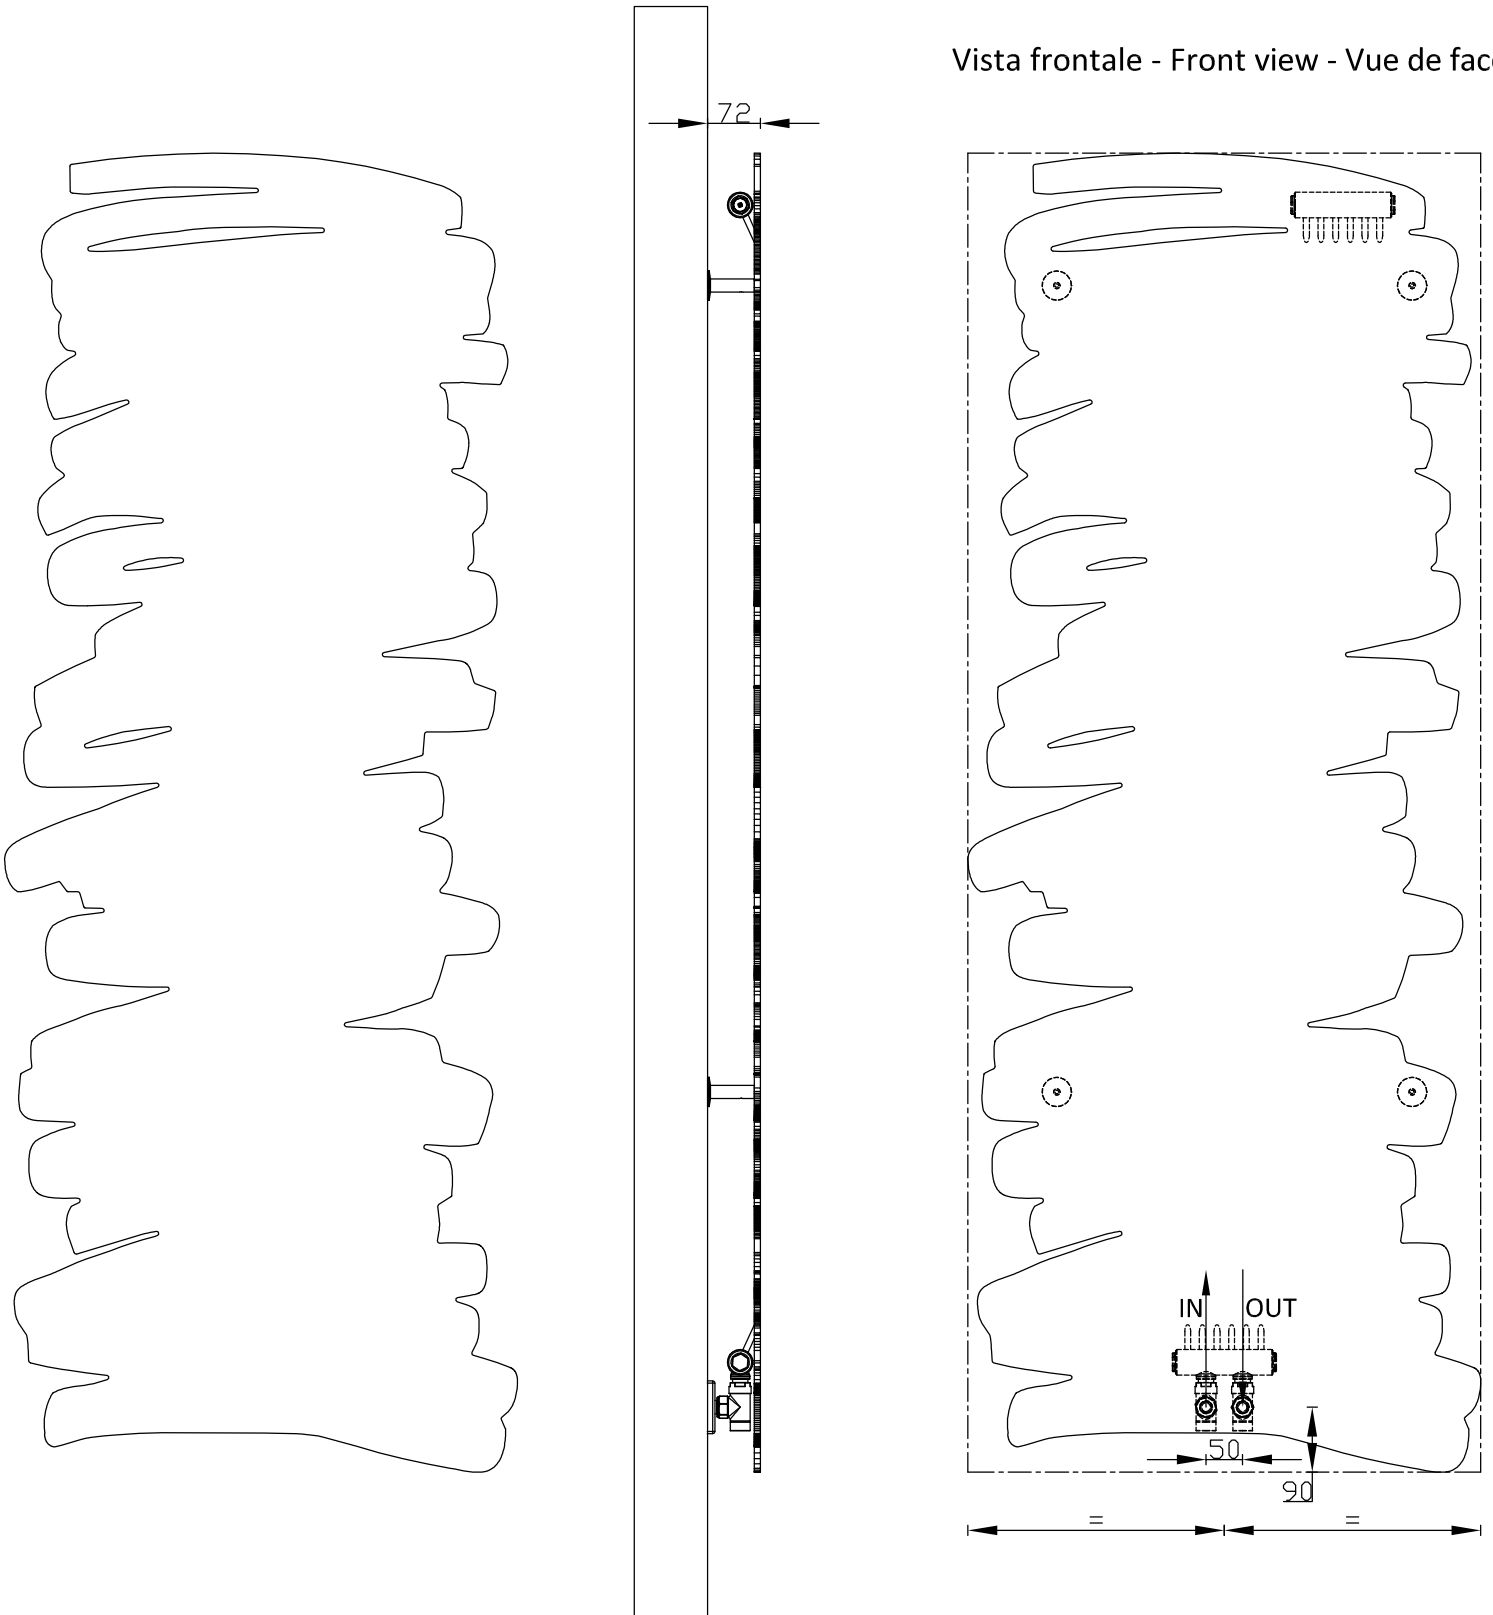

PARALLAX

HOTECH DESIGN

Vista frontale - Front view - Vue de face

VERSIONE IDRAULICA - HYDRAULIC VERSION - VERSION HYDRAULIQUE

Altezza mm. Heigt mm. Heuteur mm.	Larghezza mm. Width mm. Largeur mm.	Potenza Watt ΔT 50° Power Watt ΔT 50° Puissance Watt ΔT 50°	Contenuto H2O Contents H2O Contenu H2O	Peso Weight Poids
1800	700	900	1.2	35

Vista frontale - Front view - Vue de face

VERSIONE ELETTRICA - ELECTRIC VERSION - VERSION ELECTRIQUE

Altezza mm. Heigt mm. Heuteur mm.	Larghezza mm. Width mm. Largeur mm.	Potenza Watt Power Watt Puissance Watt	Peso Weight Poids
1800	700	900	36

D	A	B	C	E
1/2"	41	32	26	24X19