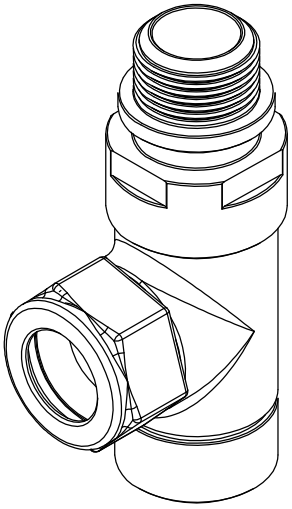

PARALLAX

HOTECH DESIGN

Vista frontale - Front view - Vue de face

VERSIONE IDRAULICA - HYDRAULIC VERSION - VERSION HYDRAULIQUE

Altezza mm. Heigt mm. Heuteur mm.	Larghezza mm. Width mm. Largeur mm.	Potenza Watt ΔT 50° Power Watt ΔT 50° Puissance Watt ΔT 50°	Contenuto H2O Contents H2O Contenu H2O	Peso Weight Poids
1800	700	900	1.2	35

Vista frontale - Front view - Vue de face

VERSIONE ELETTRICA - ELECTRIC VERSION - VERSION ELECTRIQUE

Altezza mm. Heigt mm. Heuteur mm.	Larghezza mm. Width mm. Largeur mm.	Potenza Watt Power Watt Puissance Watt	Peso Weight Poids
1800	700	900	36

D	A	B	C	E
1/2"	41	32	26	24X19