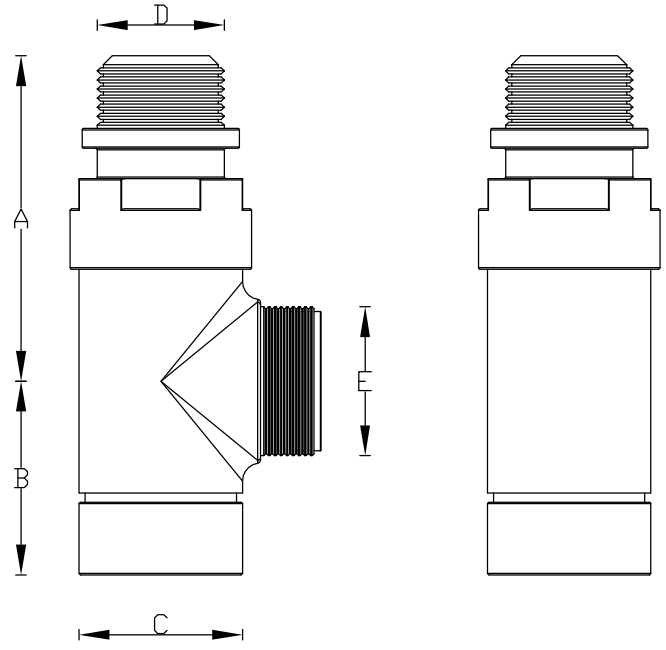

PARALLAX

HOTECH DESIGN

Vista frontale - Front view - Vue de face

VERSIONE IDRAULICA - HYDRAULIC VERSION - VERSION HYDRAULIQUE

Altezza mm. Heigt mm. Heuteur mm.	Larghezza mm. Width mm. Largeur mm.	Potenza Watt ΔT 50° Power Watt ΔT 50° Puissance Watt ΔT 50°	Contenuto H2O Contents H2O Contenu H2O	Peso Weight Poids
1800	700	900	1.2	35

Vista frontale - Front view - Vue de face

VERSIONE ELETTRICA - ELECTRIC VERSION - VERSION ELECTRIQUE

Altezza mm. Heigt mm. Heuteur mm.	Larghezza mm. Width mm. Largeur mm.	Potenza Watt Power Watt Puissance Watt	Peso Weight Poids
1800	700	900	36

D	A	B	C	E
1/2"	41	32	26	24X19