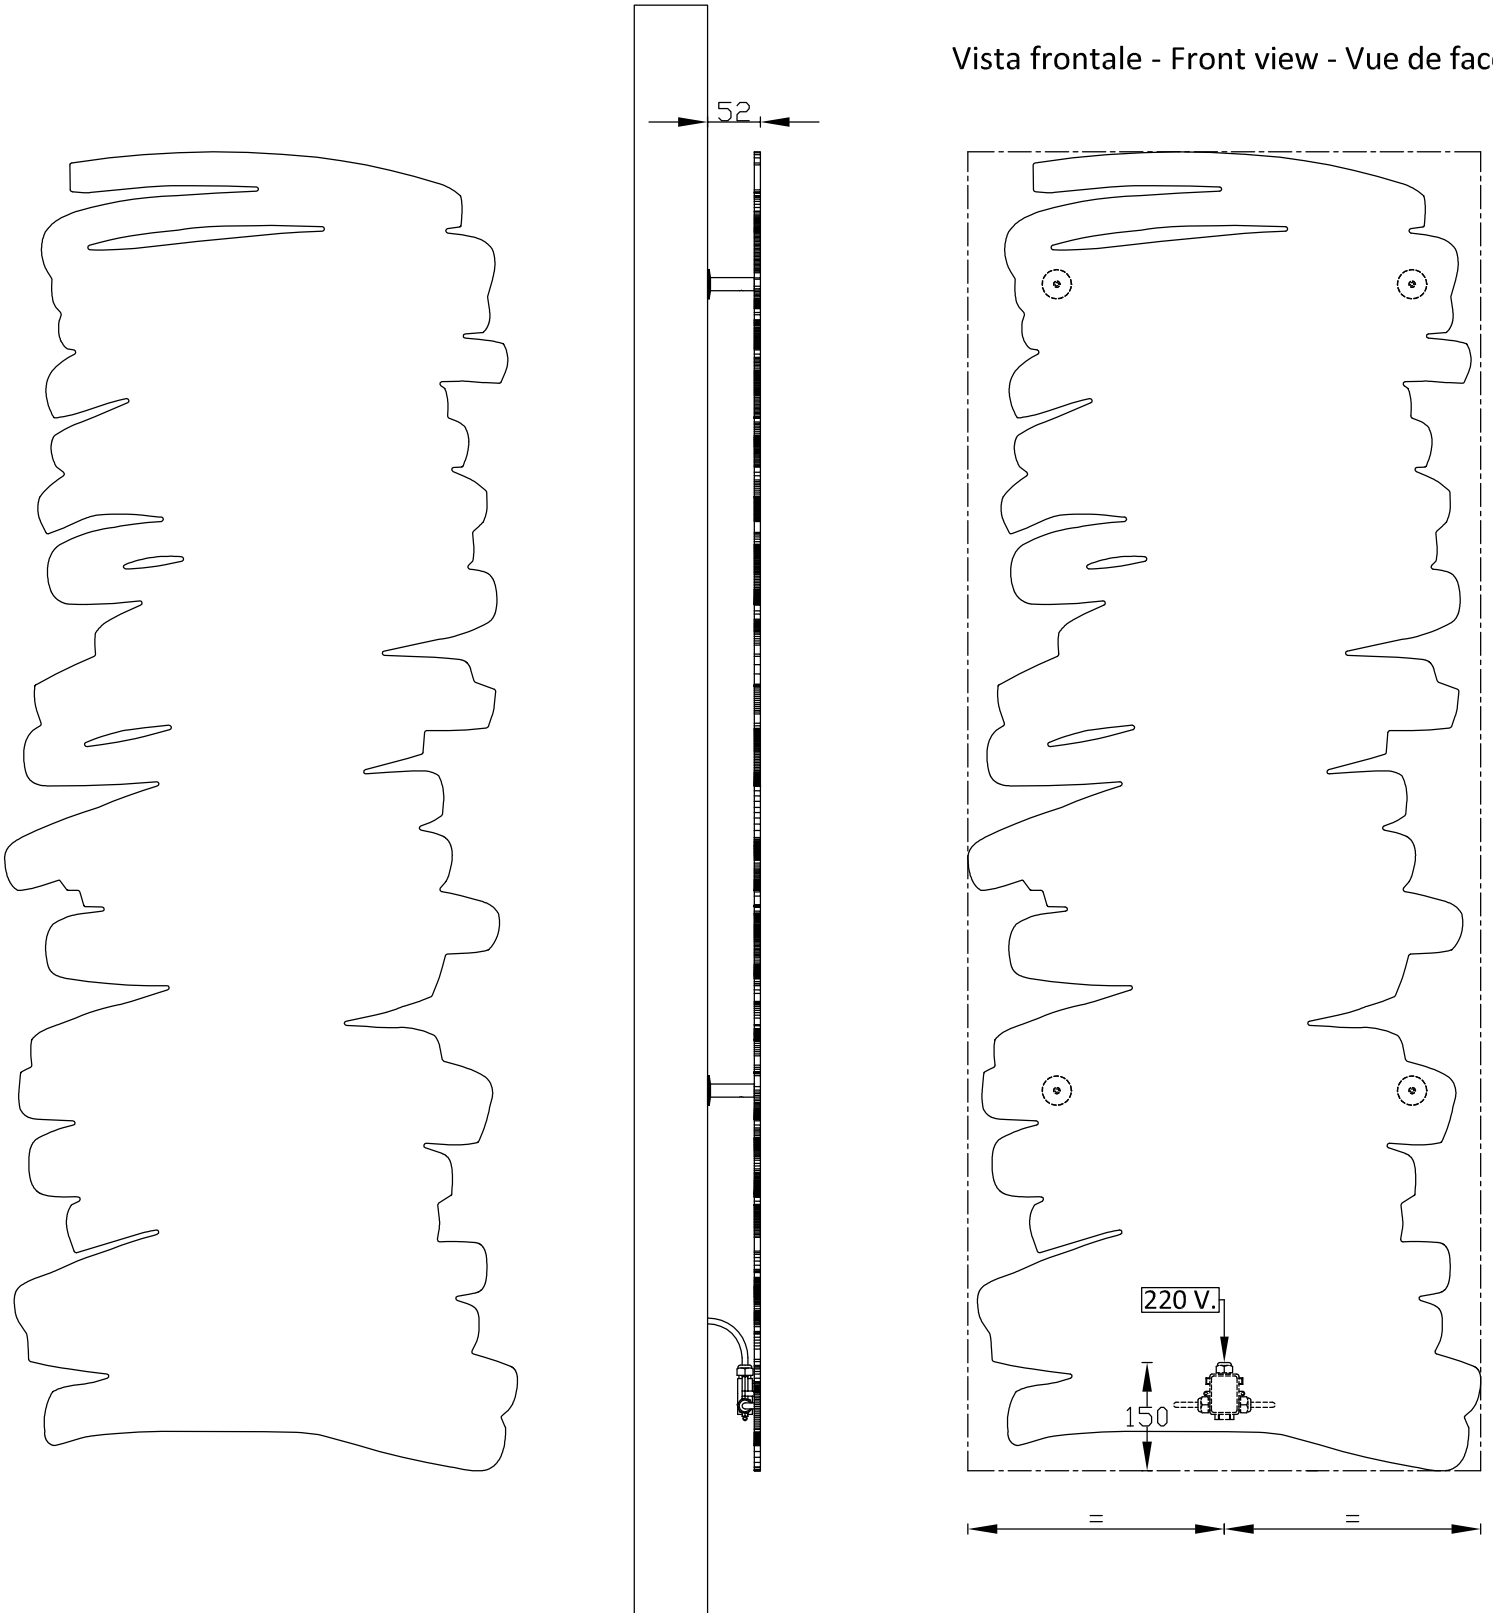

PARALLAX

HOTECH DESIGN

Vista frontale - Front view - Vue de face

VERSIONE IDRAULICA - HYDRAULIC VERSION - VERSION HYDRAULIQUE

Altezza mm. Heigt mm. Heuteur mm.	Larghezza mm. Width mm. Largeur mm.	Potenza Watt ΔT 50° Power Watt ΔT 50° Puissance Watt ΔT 50°	Contenuto H2O Contents H2O Contenu H2O	Peso Weight Poids
1800	700	900	1.2	35

Vista frontale - Front view - Vue de face

VERSIONE ELETTRICA - ELECTRIC VERSION - VERSION ELECTRIQUE

Altezza mm. Heigt mm. Heuteur mm.	Larghezza mm. Width mm. Largeur mm.	Potenza Watt Power Watt Puissance Watt	Peso Weight Poids
1800	700	900	36

D	A	B	C	E
1/2"	41	32	26	24X19