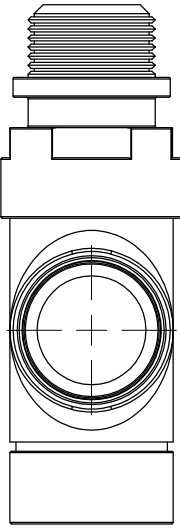

PARALLAX

HOTECH DESIGN

Vista frontale - Front view - Vue de face

VERSIONE IDRAULICA - HYDRAULIC VERSION - VERSION HYDRAULIQUE

Altezza mm. Heigt mm. Heuteur mm.	Larghezza mm. Width mm. Largeur mm.	Potenza Watt ΔT 50° Power Watt ΔT 50° Puissance Watt ΔT 50°	Contenuto H2O Contents H2O Contenu H2O	Peso Weight Poids
1800	700	900	1.2	35

Vista frontale - Front view - Vue de face

VERSIONE ELETTRICA - ELECTRIC VERSION - VERSION ELECTRIQUE

Altezza mm. Heigt mm. Heuteur mm.	Larghezza mm. Width mm. Largeur mm.	Potenza Watt Power Watt Puissance Watt	Peso Weight Poids
1800	700	900	36

D	A	B	C	E
1/2"	41	32	26	24X19