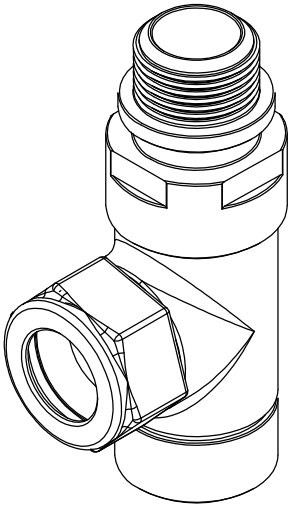

SOLIS

HOTECH DESIGN

VERSIONE IDRAULICA - HYDRAULIC VERSION - VERSION HYDRAULIQUE

Altezza mm. Height mm. Hauteur mm.	Larghezza mm. Width mm. Largeur mm.	Potenza Watt ΔT 50° Power Watt ΔT 50° Puissance Watt ΔT 50°	Contenuto H2O Contents H2O Contenu H2O	Peso Weight Poids
900	900	450	0.8	12

VERSIONE ELETTRICA - ELECTRIC VERSION - VERSION ELECTRIQUE

Altezza mm. Heigt mm. Heuteur mm.	Larghezza mm. Width mm. Largeur mm.	Potenza Watt Power Watt Puissance Watt	Peso Weight Poids
900	900	450	13

D	A	B	C	E
1/2"	41	32	26	24X19