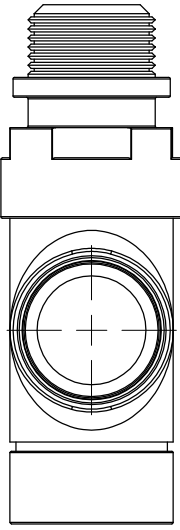

SOLIS

HOTECH DESIGN

VERSIONE IDRAULICA - HYDRAULIC VERSION - VERSION HYDRAULIQUE

Altezza mm. Height mm. Hauteur mm.	Larghezza mm. Width mm. Largeur mm.	Potenza Watt ΔT 50° Power Watt ΔT 50° Puissance Watt ΔT 50°	Contenuto H2O Contents H2O Contenu H2O	Peso Weight Poids
900	900	450	0.8	12

VERSIONE ELETTRICA - ELECTRIC VERSION - VERSION ELECTRIQUE

Altezza mm. Heigt mm. Heuteur mm.	Larghezza mm. Width mm. Largeur mm.	Potenza Watt Power Watt Puissance Watt	Peso Weight Poids
900	900	450	13

D	A	B	C	E
1/2"	41	32	26	24X19