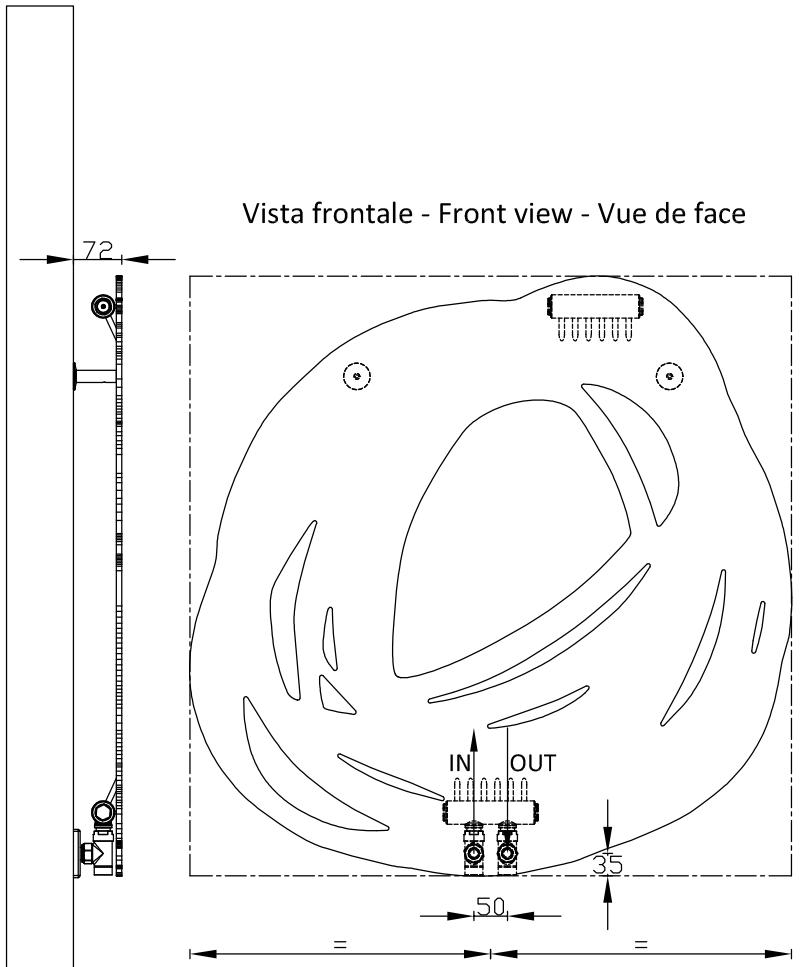

SOLIS

HOTECH DESIGN

VERSIONE IDRAULICA - HYDRAULIC VERSION - VERSION HYDRAULIQUE

Altezza mm. Height mm. Hauteur mm.	Larghezza mm. Width mm. Largeur mm.	Potenza Watt ΔT 50° Power Watt ΔT 50° Puissance Watt ΔT 50°	Contenuto H2O Contents H2O Contenu H2O	Peso Weight Poids
900	900	450	0.8	12

VERSIONE ELETTRICA - ELECTRIC VERSION - VERSION ELECTRIQUE

Altezza mm. Heigt mm. Heuteur mm.	Larghezza mm. Width mm. Largeur mm.	Potenza Watt Power Watt Puissance Watt	Peso Weight Poids
900	900	450	13

D	A	B	C	E
1/2"	41	32	26	24X19