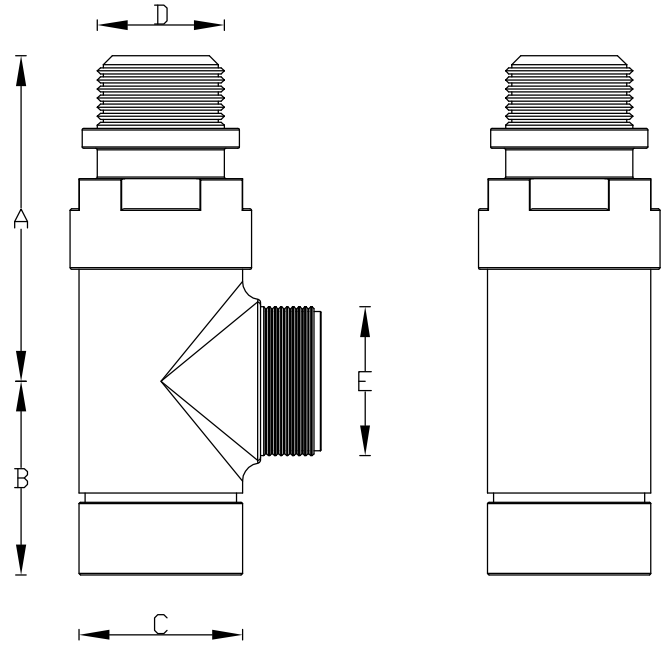

SOLIS

HOTECH DESIGN

VERSIONE IDRAULICA - HYDRAULIC VERSION - VERSION HYDRAULIQUE

Altezza mm. Height mm. Hauteur mm.	Larghezza mm. Width mm. Largeur mm.	Potenza Watt ΔT 50° Power Watt ΔT 50° Puissance Watt ΔT 50°	Contenuto H2O Contents H2O Contenu H2O	Peso Weight Poids
900	900	450	0.8	12

VERSIONE ELETTRICA - ELECTRIC VERSION - VERSION ELECTRIQUE

Altezza mm. Heigt mm. Heuteur mm.	Larghezza mm. Width mm. Largeur mm.	Potenza Watt Power Watt Puissance Watt	Peso Weight Poids
900	900	450	13

D	A	B	C	E
1/2"	41	32	26	24X19