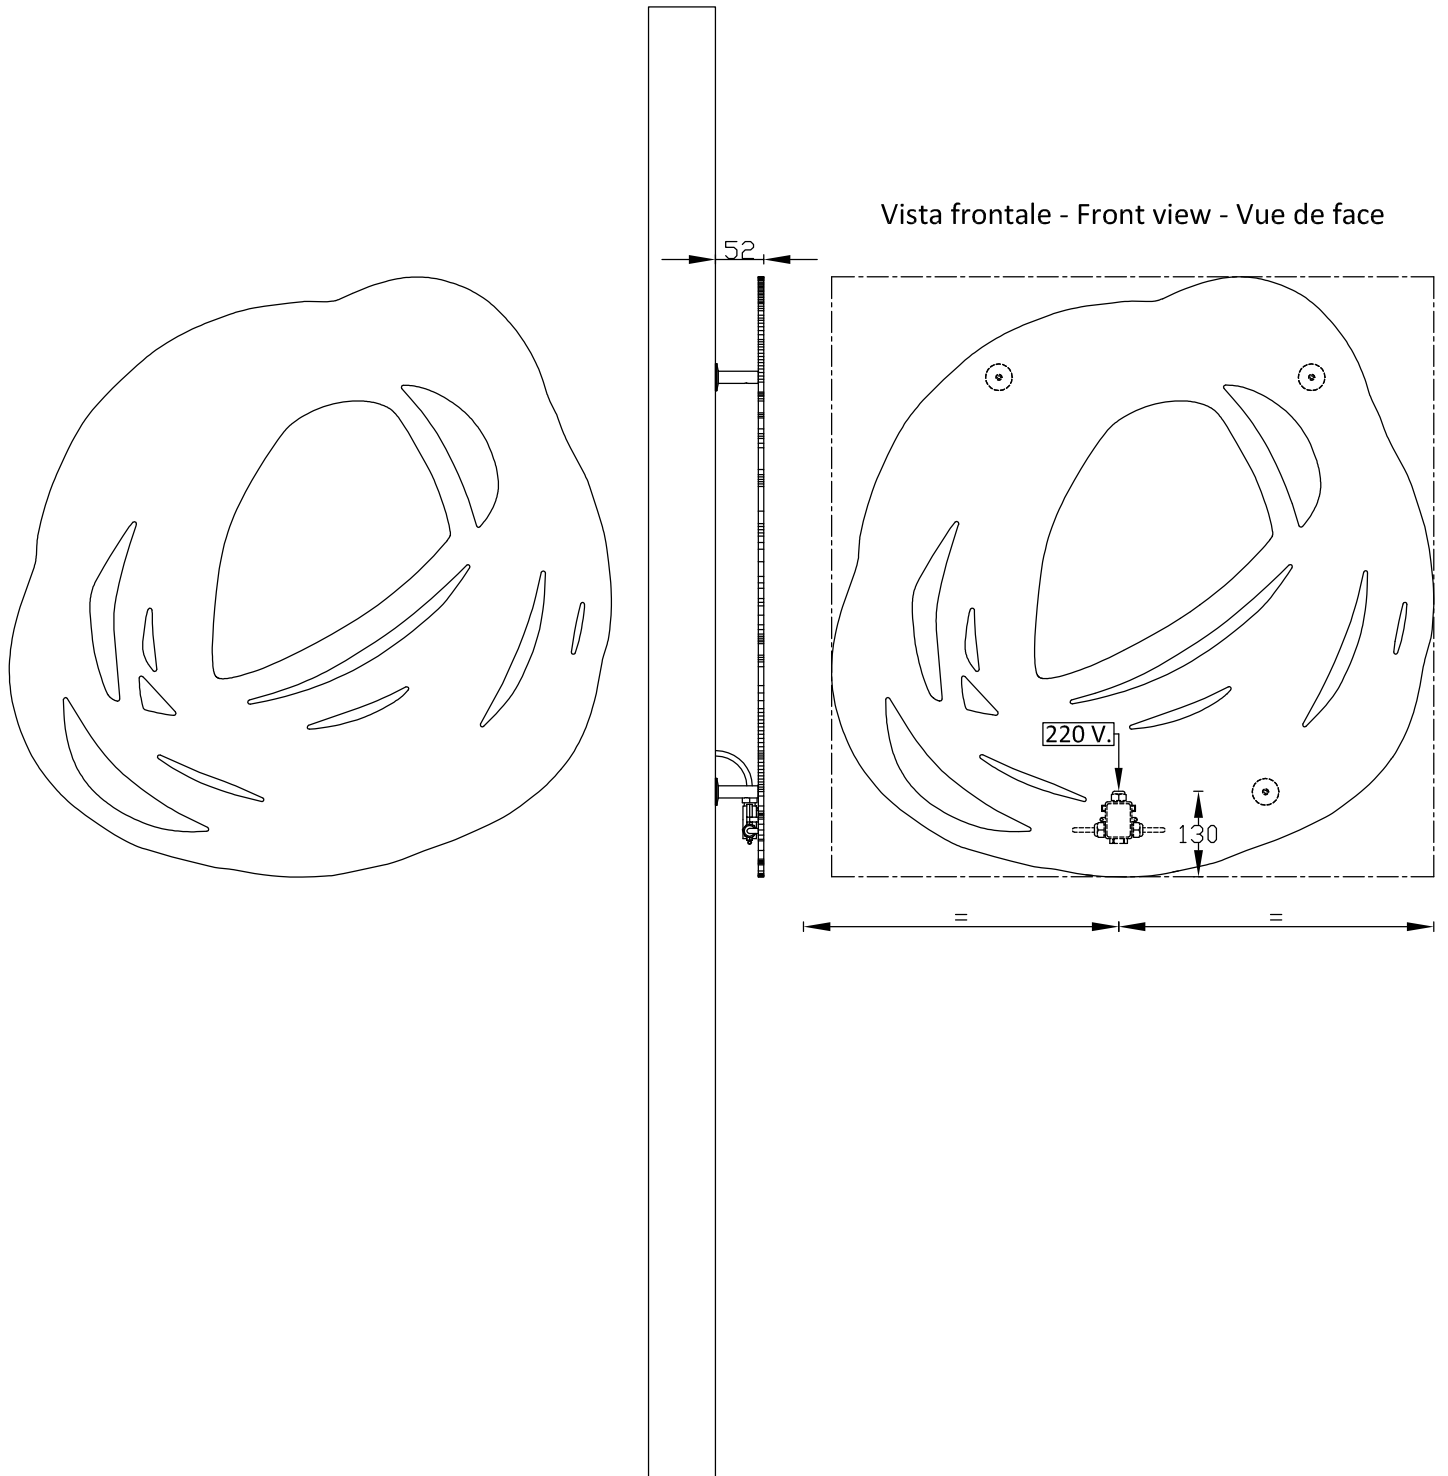

SOLIS

HOTECH DESIGN

VERSIONE IDRAULICA - HYDRAULIC VERSION - VERSION HYDRAULIQUE

Altezza mm. Height mm. Hauteur mm.	Larghezza mm. Width mm. Largeur mm.	Potenza Watt ΔT 50° Power Watt ΔT 50° Puissance Watt ΔT 50°	Contenuto H2O Contents H2O Contenu H2O	Peso Weight Poids
900	900	450	0.8	12

VERSIONE ELETTRICA - ELECTRIC VERSION - VERSION ELECTRIQUE

Altezza mm. Heigt mm. Heuteur mm.	Larghezza mm. Width mm. Largeur mm.	Potenza Watt Power Watt Puissance Watt	Peso Weight Poids
900	900	450	13

D	A	B	C	E
1/2"	41	32	26	24X19